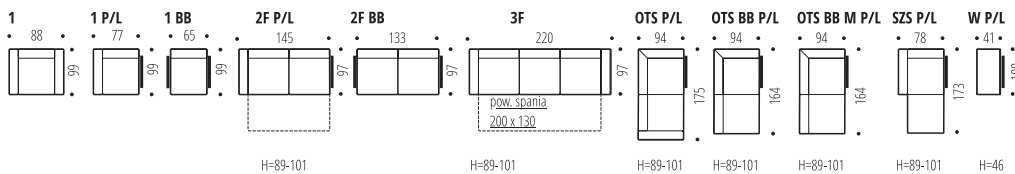

# SMART

Zestaw wypoczynkowy **SMART** składa się z brył modułowych, co daje wiele wariantów ustawienia. Dla zwiększenia komfortu zostały zamontowane zagłówki z możliwością ustawienia optymalnego kąta. Wypełnienie siedzisk i oparcia stanowią miękkie pianki najwyższego gatunku, wzmocnione dodatkowo sprężynami bonellowymi, które rozkładają ciężar równomiernie po powierzchni siedzenia. Całość osadzona na mocnym, wytrzymałym stelażu z drewna liściastego.

**SZS L + 2F BB + OTS P**  
305 x 175 :: h 89-101

**SZS L + 2F BB + OTS BB M P + W P**  
pow. spania 250x 130

-  Sprężyna siedzeniowa typu Bonell
-  Sprężyna siedzeniowa falista
-  Możliwość ustawienia mebla blisko ściany
-  Regulowany zagłówek
-  Meble w programie modułowym, własna konfiguracja układu
-  Więcej niż jeden pojemnik na pościel

Mechanizm funkcji spania szybko i sprawnie przemieni wypoczynek w strefę dobrego snu.

Schemat rozkładania funkcji spania typ. DELFIN